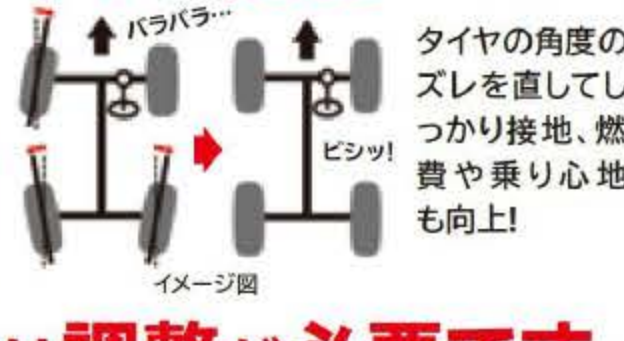

タイヤの性能を活かすには調整が必要です。

メンテナンスもお客様のご要望に合わせてご提案させていただきます。

エアコンフィルター 視認性の高い目視確認を可能に! BOSCH エアリストフリー	バッテリー 最上グレード1位は、 GSユアサ エコベージュ GSユアサ ECO.R レボリューション エコカーに おすすめ!	エンジンオイル エンジンオイルはクルマの血液。 隅々まで潤滑しているが大切! SUNOCO ecoguard 0W-20 10W-30

その他、店内に商品多数取り揃えております! お気軽にお越しください。

早期予約割引
車検満了日の2ヶ月前(60日)
2,000円OFF!

タイヤ相談予約

当店ホームページより
随時受付ます!

タイヤ館 伊川谷

BRIDGESTONE **加古川中央**

〒675-0021 兵庫県加古川市野口町野口11-1

079-456-7250

安心できる
タイヤ販売を推進します。 **タイヤ公正取引協議会 会員店**

車検を受けるその前に**タイヤ館**で点検しませんか?
タイヤのプロが状態を**しっかり点検**します!