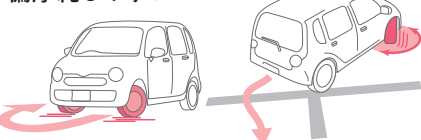

軽自動車タイヤの特徴

小回りがきくので据え切りが多くなり、偏摩耗しやすい

ブリヂストンでは軽自動車の特徴に配慮してタイヤを設計しています

さらに
ブリヂストンの軽自動車用タイヤは雨の日にも安心感!

moboxなら月額定額で軽負担でお求めいただけます!

※チラシ掲載の商品のうち一部はお取り寄せになる場合がございます。※車の画像はイメージです。年式等が異なる場合がございます。

軽・コンパクトカー	SEIBERLING SL101	BRIDGESTONE ECOPIA NH200C	BRIDGESTONE REGNO GR-Leggera GR-XII
ライトプラン (36ヶ月) 取付・メンテナンス+パンク補償付き			
155/65R14 タント・スペースア他	タイヤ4本セット 総額 ¥38,808 ライトプラン 月額 ¥1,078 (税込)	タイヤ4本セット 総額 ¥62,964 ライトプラン 月額 ¥1,749 (税込)	タイヤ4本セット 総額 ¥76,032 ライトプラン 月額 ¥2,112 (税込)
165/60R15 ハスラー他		タイヤ4本セット 総額 ¥81,972 ライトプラン 月額 ¥2,277 (税込)	タイヤ4本セット 総額 ¥97,020 ライトプラン 月額 ¥2,695 (税込)
165/55R15 N-BOX・ルークス他	タイヤ4本セット 総額 ¥49,896 ライトプラン 月額 ¥1,386 (税込)	タイヤ4本セット 総額 ¥79,992 ライトプラン 月額 ¥2,222 (税込)	タイヤ4本セット 総額 ¥97,812 ライトプラン 月額 ¥2,717 (税込)
175/65R15 スイフト・ポルテ他	タイヤ4本セット 総額 ¥50,688 ライトプラン 月額 ¥1,408 (税込)	タイヤ4本セット 総額 ¥80,784 ライトプラン 月額 ¥2,244 (税込)	タイヤ4本セット 総額 ¥87,516 ライトプラン 月額 ¥2,431 (税込)
185/65R15 フリード・ノート他	タイヤ4本セット 総額 ¥53,064 ライトプラン 月額 ¥1,474 (税込)	タイヤ4本セット 総額 ¥88,704 ライトプラン 月額 ¥2,464 (税込)	タイヤ4本セット 総額 ¥99,396 ライトプラン 月額 ¥2,761 (税込)
185/60R15 ヤリス・フィット他	タイヤ4本セット 総額 ¥53,856 ライトプラン 月額 ¥1,496 (税込)	タイヤ4本セット 総額 ¥95,040 ライトプラン 月額 ¥2,640 (税込)	タイヤ4本セット 総額 ¥107,316 ライトプラン 月額 ¥2,981 (税込)

●当店はわかりやすい税込表記で掲載しております。●タイヤ税額 1本990円(税込)～、タイヤ組替 1本1,100円(税込)～、バランス調整 1本550円(税込)～、使用済みタイヤ処理 1本330円(税込)～。
●一部の商品・サービスは店舗により取扱いがございません。●一部の商品はお取り寄せとなる場合がございます。●商品は豊富に取り揃えておりますが、万一品切れの際はご了承ください。
●サイズはほんの一回りずつ。上記以外のサイズにもご相談ください。●乗換の車種は年式・グレードにより異なる場合がございます。●誠に申し訳ございませんが、持ち込み作業及び一部の外車・改造車はお受けできない場合がございます。

詳しくはお近くのタイヤ館までご来店ください!