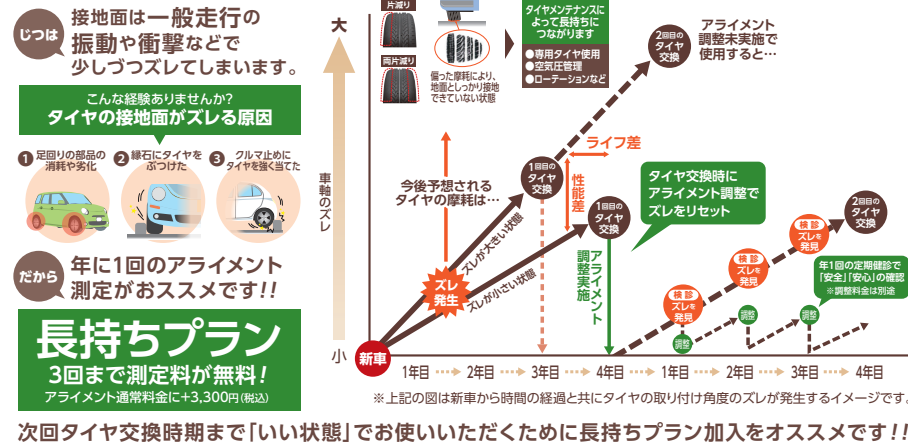

メリット1 クルマの振動が抑えられる

メリット2 走行安定性が増す

メリット3 タイヤの性能が発揮される

メリット4 冬道にもピタッと密着する

センターフィットにより正確にタイヤの中心を車軸に装着します。特殊振動を与えながらナットを締め付ける「センターフィットサービス」は、ブリヂストンの独自開発技術。より高い精度のタイヤ装着を実現し、快適なドライブをサポートします。

タイヤ交換時に「アライメント調整」をおススメするには理由があります!

▼ 接地圧にバラつきがある(タイヤの取り付け角度がズれている)と、▼

適正寿命まで使いきれない性能をしっかりと引き出せない!!

安全運転支援機能が正しく作動しない可能性があります

タイヤの取り付け角度がズれていると...

タイヤが偏って減る / 適正寿命まで使いきれない / 地面との接地が不安定 / 性能をしっかりと引き出せない。

使用限度

ちなみに / タイヤの空気圧が少なまま走るとタイヤの両肩が減ってしまいます。

使用限度

購入後も安心なアフターフォロー!

100km点検

お客様のより安心・安全のために

100km走行をめぐりに空気圧補充と併せてホイールナットの再確認(増し締め)も無料で実施いたします。

タイヤの置き場に困ったら...
タイヤお預かりサービス

タイヤクローク 手ぶらでタイヤ交換!

お問合せください!!

※一部店舗ではお取り扱いできません。
※6ヶ月(夏/冬)のお預かりとなります。車庫の状況により、お受けできない場合がございます。※一部でお取り扱いできない店舗がございます。詳しくはスタッフまでおたずねください。

らくらくカンタン予約!

タイヤ館・コクピットのホームページから **WEB予約OK!**

WEBからは **24時間受付中!**

輸入車もおまかせください!

ランフラットタイヤ 18インチ以上

取り扱いございます!! 交換もできます!!